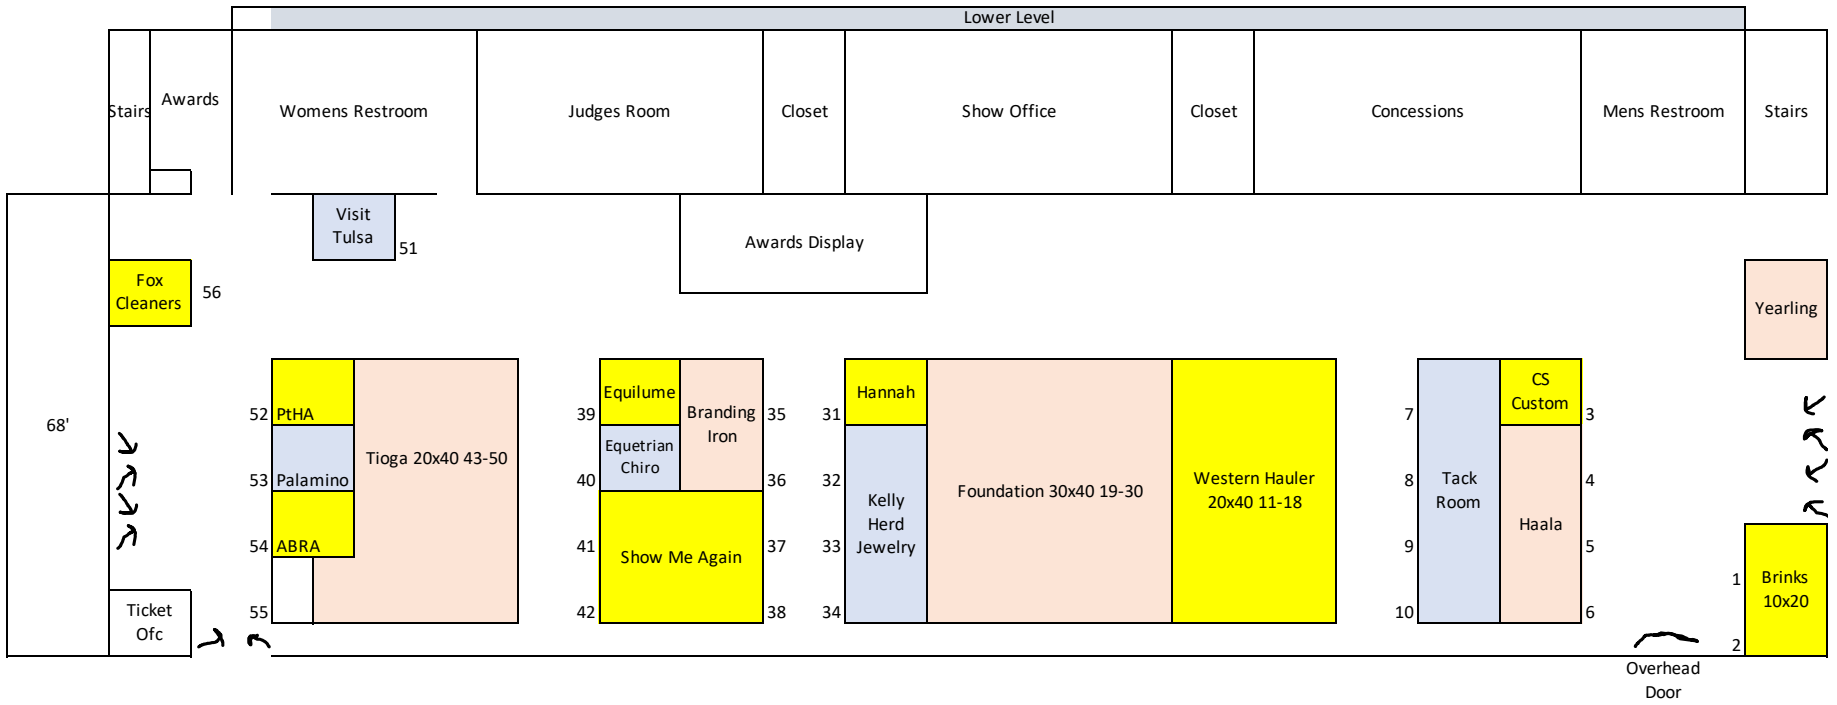

UPPER LEVEL

DAC	KATHY WILLIAMS TAIL				GLOVER	TRIBUTE		SANDRA MORGAN	ALL THAT SHOW CLOTHING			ROD PATRICK				CINCH	D DESIGNS				SHORTYS			MARKEL		
10X10	10X40				10X10	10X20		10x20	10X30			10x40				10x10	10x40				10X30			10X20		
1	2	3	4	5	6	7	8	9	10	11	12	13	14	15	16	17	18	19	20	21	22	23	24	25	26	NSBA
																										S t a g e
																										NSBA
NSBA				DENIM & DIAMONDS			KIMES JEANS		KATHY'S SHOW EQUIPMENT			SHOWGIRLS APPAREL			WINNING COUTURE				ALLTECH	KENDALS						
				10 X 30			10X20		10 X 40			10x30			10X40				10x10	10x30						
53	52	51	50	49	48	47	46	45	44	43	42	41	40	39	38	37	36	35	34	33	32	31	30	29	28	